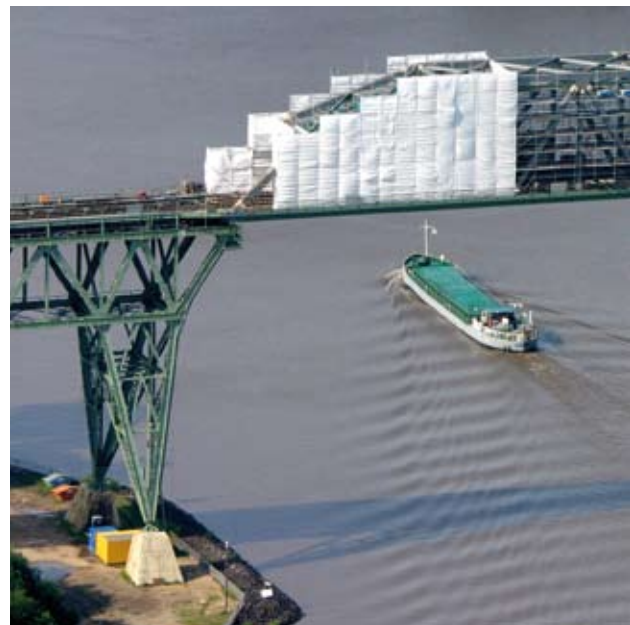

VERKAUF

VERMIETUNG

MONTAGE

KL PLANEN + HALLEN
Klaus Liersch GmbH

**Keine Brücke ist uns zu hoch,
keine Fassade zu komplex,
kein Schiff zu lang.**

Unser Gerüstschutz, seit Jahren sicher!

Der Einsatz von Planen, Netzen und Folien als Schutzmaßnahme an Gerüstkonstruktionen hat sich im Zuge der bautechnischen Komplexität zu einem hochspezifischen Vorgang entwickelt. Unser Montageservice ist europaweit für unterschiedlichste Branchen im Einsatz.

Zu unserem Tagesgeschäft zählen Schutz- und Sanierungsmaßnahmen insbesondere beim Brückenbau, Flugzeugbau, Yacht- und Schiffbau auf Werften, bei Kraft- und Klärwerken, Raffinerien und Schornsteinen sowie an sämtlichen Fassaden von Gebäuden usw.